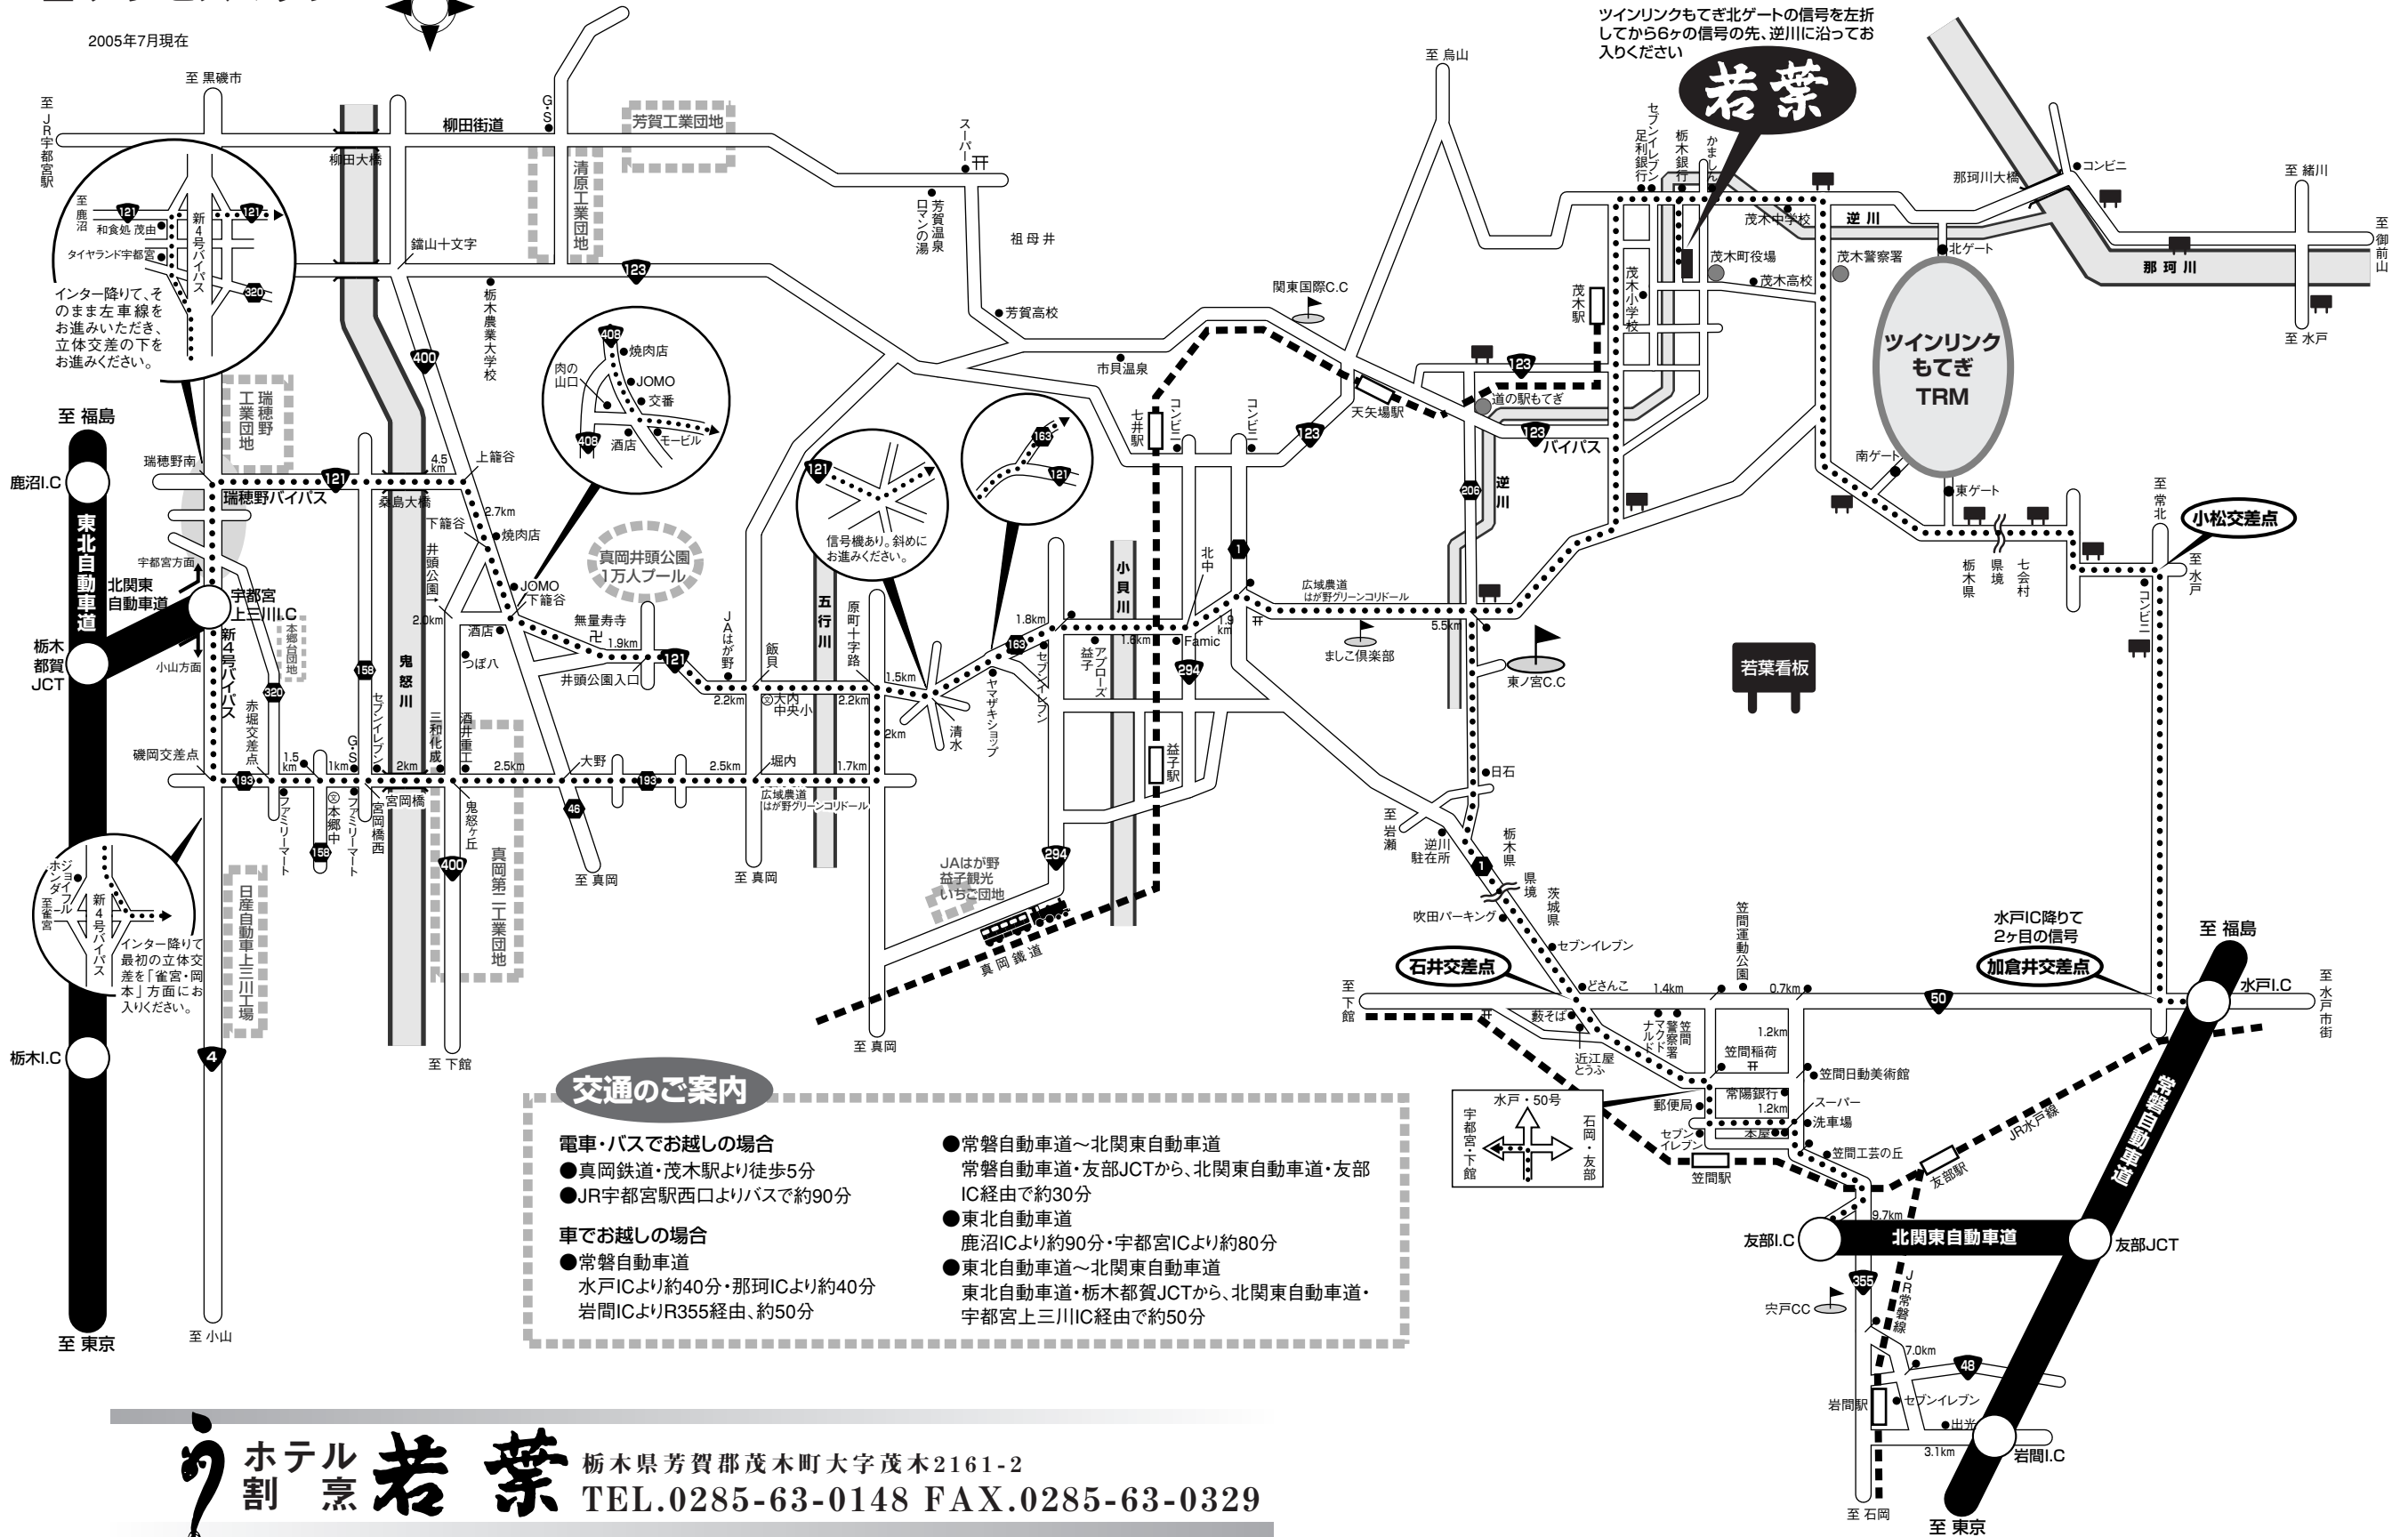

■ アクセスマップ

2005年7月現在

交通のご案内

- 電車・バスでお越しの場合**
- 真岡鉄道・茂木駅より徒歩5分
 - JR宇都宮駅西口よりバスで約90分
- 車でお越しの場合**
- 常磐自動車道 水戸ICより約40分・那珂ICより約40分
 - 岩間ICよりR355経由、約50分
 - 常磐自動車道～北関東自動車道 常磐自動車道・友部JCTから、北関東自動車道・友部IC経由で約30分
 - 東北自動車道 鹿沼ICより約90分・宇都宮ICより約80分
 - 東北自動車道～北関東自動車道 東北自動車道・栃木都賀JCTから、北関東自動車道・宇都宮上三川IC経由で約50分

ホテル 若葉 栃木県芳賀郡茂木町大字茂木2161-2
 TEL.0285-63-0148 FAX.0285-63-0329

裏面もご覧ください